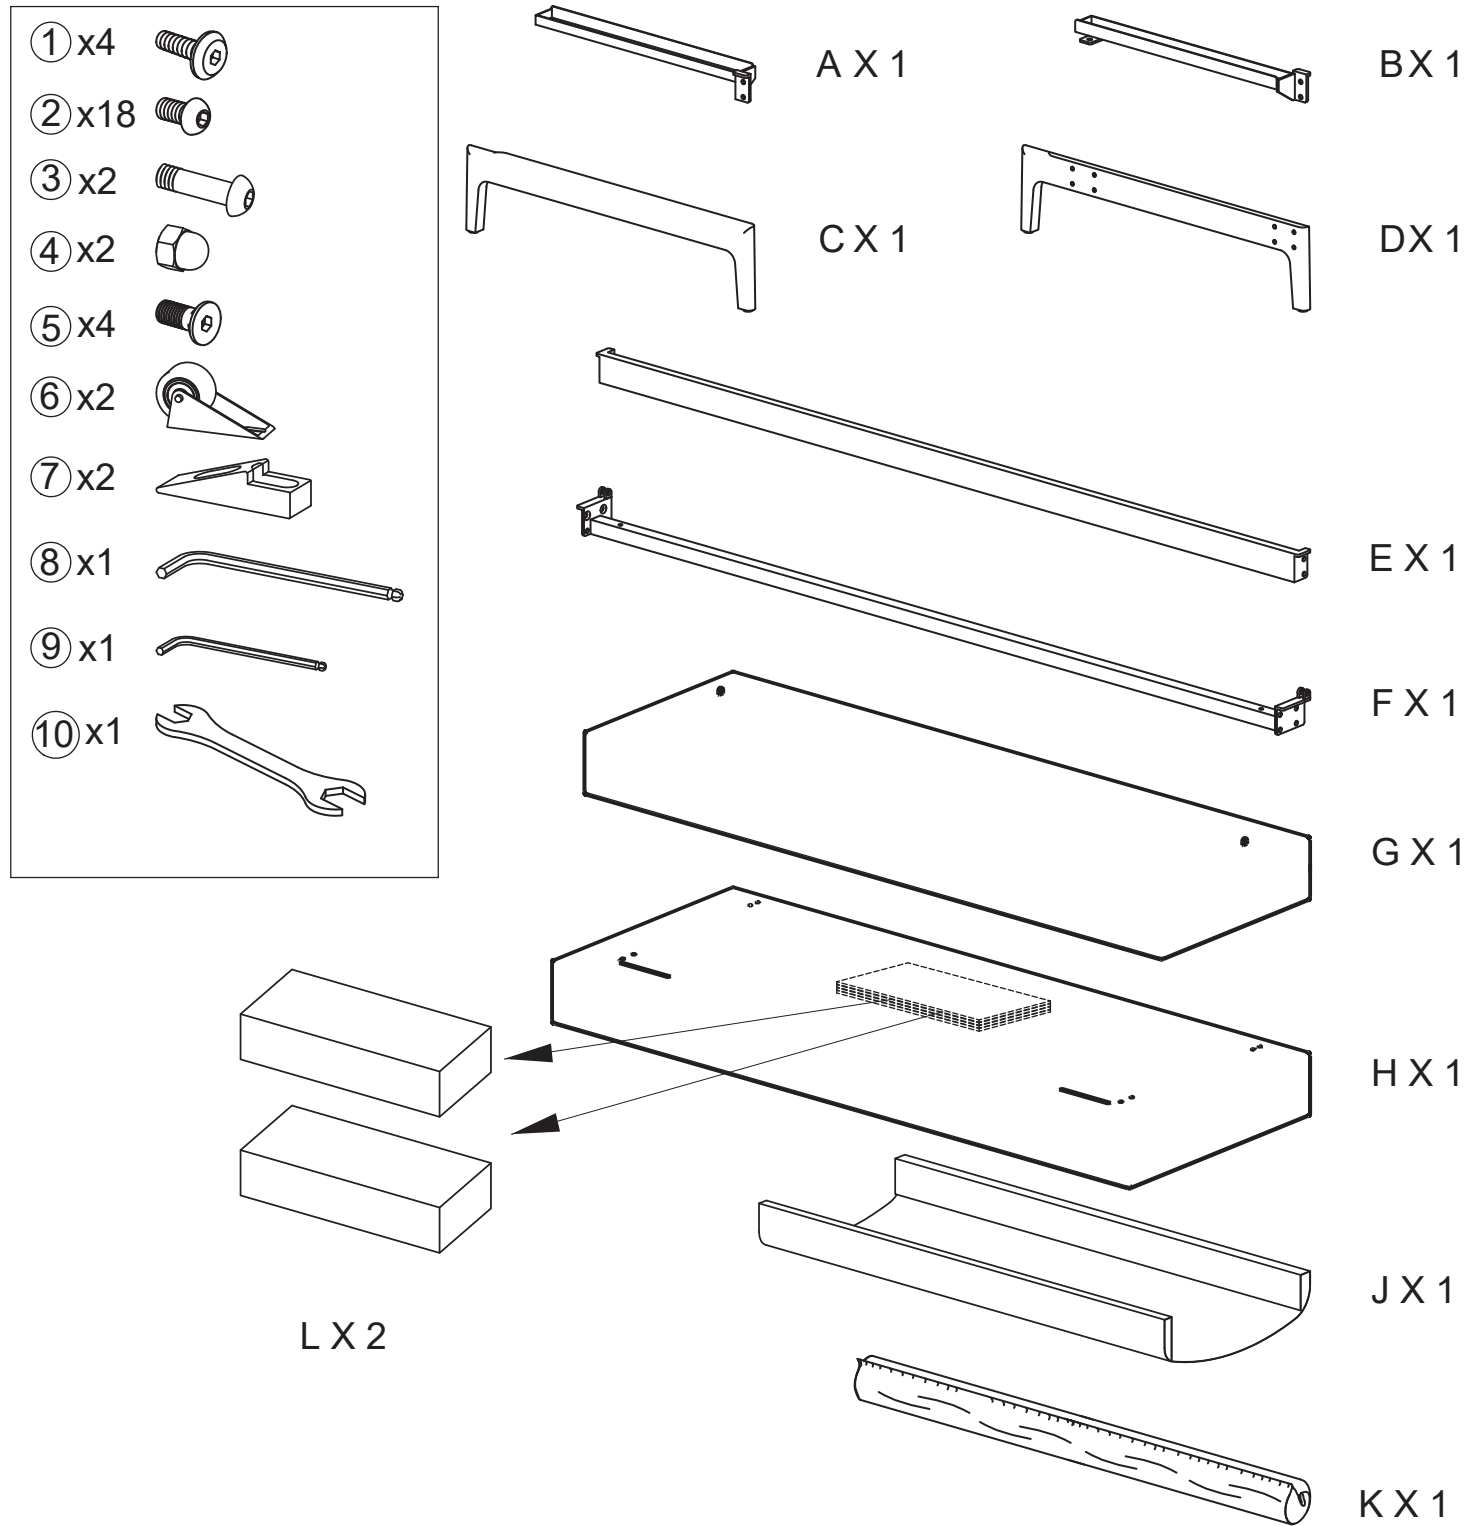

069573

1

2

2 x8 (screws) 5 x4 (screws)

Betræk til puderne vil du finde, når du åbner lynlåsen under sædet.  
 The cover for the cushions you will find, when you open the zipper under the seat.  
 Den Kissenbezug finden Sie indem Sie den Reißverschluss unter dem Sitz öffnen.  
 Vous trouverez la housse pour les coussins en ouvrant la fermeture sous le siège.  
 De hoes voor de kussens vindt u onder het zitgedeelte na het openen van de rits.  
 靠枕外套放在坐垫里面，取出时请拉开坐垫底布拉链。  
 Чехлы для подушек Вы найдете под сиденьем дивана, расстегнув «молнию».

3

② x 6 

069573

5

① x 4 

② x 4 

⑥ x 2 

⑦ x 2 

4

③ x 2 

④ x 2 

6

7

069573

1

SIDDE-SITZEN-SIT-ASSISE